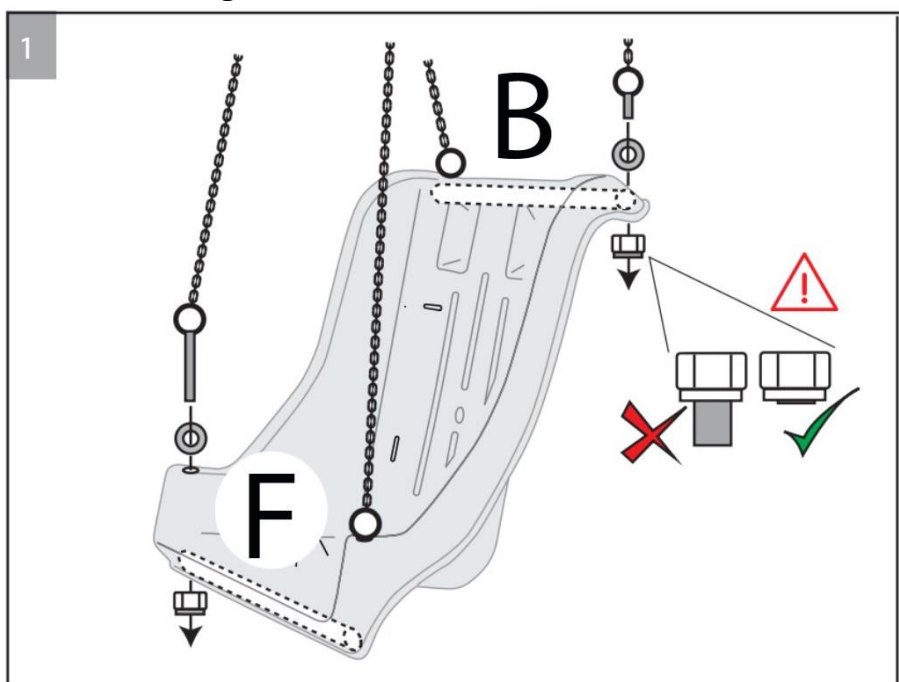

Deze schommelzitjes zijn inmiddels een begrip in de zorg, vele malen nagemaakt, maar nooit geëvenaard. Ideaal voor thuis of in een verzorgingsinstelling. Weer- en windbestendig en standaard geleverd met 5-punts fixatie om veilig en onbezorgd te kunnen schommelen. De kuip is gemaakt van hoogwaardig polyethyleen en volledig gevormd met abductie. De meegeleverde touwen zijn lang genoeg voor schommelstellingen van 2,5 meter hoog en voorzien van knipsloten voor 2-punts ophanging. De touwen zijn UV-gestabiliseerd en lang genoeg voor 3 meter 'hoge frames' of je kunt de stoel op twee verbindingpunten bevestigen met behulp van de ophanghaken.

Volwassen zitplaats met volledige ondersteuning 81 cm (hoogte van de stoel) x 51 cm (breedte van de stoel) x 36 cm (diepte van de stoel) leeftijdscategorie volwassene tot max. 125 kg (72012065)

Zithoogte 56 cm, zitbreedte 33 cm, zitdiepte 30 cm

7. Inhoud

8. In gebruik nemen

<p>2</p> 	<p>3 x5</p> 	<p>4 x5</p> 
<p>5</p> 		
<p>6</p>  <p>Aanpassen om achterover te leunen</p> 		 <p>Til op tot in de lucht</p>

Fixatie vestje verwijderen wanneer niet in gebruik