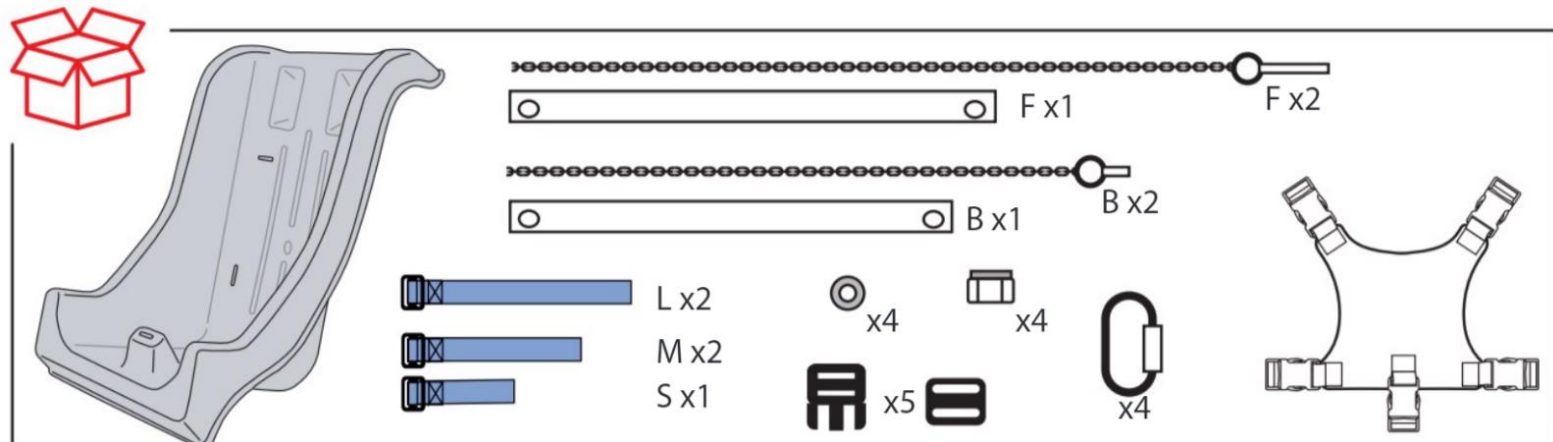

Deze schommelzitjes zijn inmiddels een begrip in de zorg, vele malen nagemaakt, maar nooit geëvenaard. Ideaal voor thuis of in een verzorgingsinstelling. Weer- en windbestendig en standaard geleverd met 5-punts fixatie om veilig en onbezorgd te kunnen schommelen. De kuip is gemaakt van hoogwaardig polyethyleen en volledig gevormd met abductie. De meegeleverde touwen zijn lang genoeg voor schommelstellingen van 2,5 meter hoog en voorzien van knipsloten voor 2-punts ophanging. De touwen zijn UV-gestabiliseerd en lang genoeg voor 3 meter 'hoge frames' of je kunt de stoel op twee verbindingpunten bevestigen met behulp van de ophanghaken.

Volwassen zitplaats met volledige ondersteuning 81 cm (hoogte van de stoel) x 51 cm (breedte van de stoel) x 36 cm (diepte van de stoel) leeftijdscategorie volwassene tot max. 125 kg (72012065)

Zithoogte 56 cm, zitbreedte 33 cm, zitdiepte 30 cm

7. Inhoud

8. In gebruik nemen

<p>2</p> 	<p>3 x5</p> 	<p>4 x5</p> 
<p>5</p> 		
<p>6</p>  <p>Aanpassen om achterover te leunen</p> 		 <p>Til op tot in de lucht</p>

Fixatie vestje verwijderen wanneer niet in gebruik