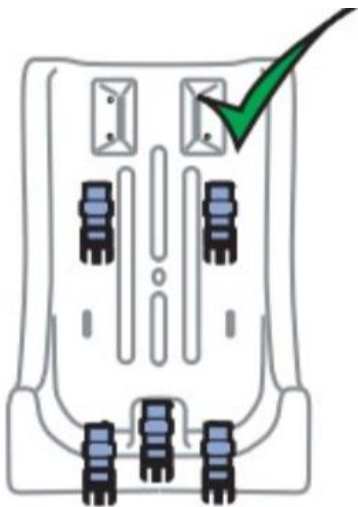

Deze schommelzitjes zijn inmiddels een begrip in de zorg, vele malen nagemaakt, maar nooit geëvenaard. Ideaal voor thuis of in een verzorgingsinstelling. Weer- en windbestendig en standaard geleverd met 5-punts fixatie om veilig en onbezorgd te kunnen schommelen. De kuip is gemaakt van hoogwaardig polyethyleen en volledig gevormd met abductie. De meegeleverde touwen zijn lang genoeg voor schommelstellingen van 2,5 meter hoog en voorzien van knipsloten voor 2-punts ophanging. De touwen zijn UV-gestabiliseerd en lang genoeg voor 3 meter 'hoge frames' of je kunt de stoel op twee verbindingpunten bevestigen met behulp van de ophanghaken.

Volwassen zitplaats met volledige ondersteuning 81 cm (hoogte van de stoel) x 51 cm (breedte van de stoel) x 36 cm (diepte van de stoel) leeftijdscategorie volwassene tot max. 125 kg (72012065)

Zithoogte 56 cm, zitbreedte 33 cm, zitdiepte 30 cm

7. Inhoud

8. In gebruik nemen

<p>2</p> 	<p>3 x5</p> 	<p>4 x5</p> 
<p>5</p> 		
<p>6</p>  <p>Aanpassen om achterover te leunen</p> 		 <p>Til op tot in de lucht</p>

Fixatie vestje verwijderen wanneer niet in gebruik