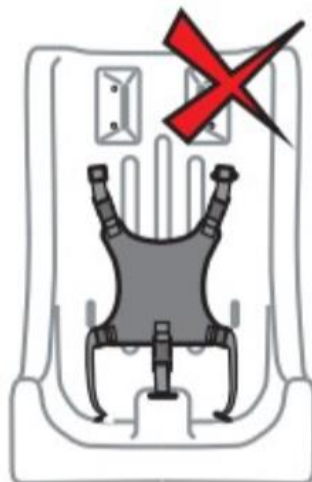

Deze schommelzitjes zijn inmiddels een begrip in de zorg, vele malen nagemaakt, maar nooit geëvenaard. Ideaal voor thuis of in een verzorgingsinstelling. Weer- en windbestendig en standaard geleverd met 5-punts fixatie om veilig en onbezorgd te kunnen schommelen. De kuip is gemaakt van hoogwaardig polyethyleen en volledig gevormd met abductie. De meegeleverde touwen zijn lang genoeg voor schommelstellingen van 2,5 meter hoog en voorzien van knipsloten voor 2-punts ophanging. De touwen zijn UV-gestabiliseerd en lang genoeg voor 3 meter 'hoge frames' of je kunt de stoel op twee verbindingpunten bevestigen met behulp van de ophanghaken.

7. Inhoud

8. In gebruik nemen

<p>2</p> 	<p>3 x5</p> 	<p>4 x5</p> 
<p>5</p> 		
<p>6</p>  <p>Aanpassen om achterover te leunen</p> 		 <p>Til op tot in de lucht</p>

Fixatie vestje verwijderen wanneer niet in gebruik