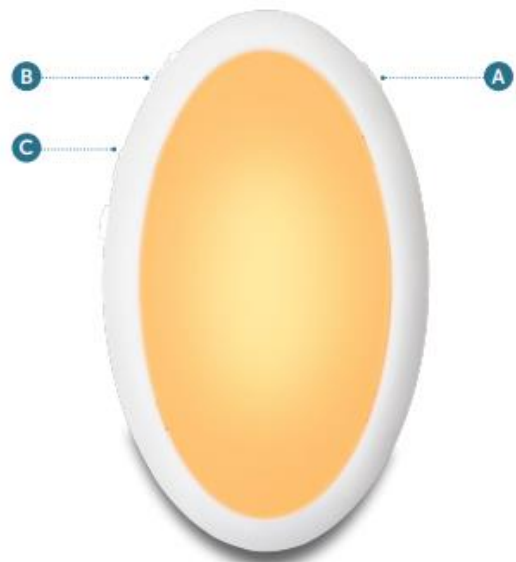

1. Naam van het product

Nachtlampje - Katie de kat

2. Product code

53037820

3. Kleur

Zoals afgebeeld

4. Korte omschrijving

Brutale Katie met haar lange staart. Kruipt graag naast je en brengt je troost. Dit kleine vriendje heeft een zacht gloeiend nachtlampje in de buik en speelt ook rustgevende melodietjes. Knijp in de buik om het lichtje in te schakelen en hij schakelt automatisch uit na 20 minuten. De pluche is wasbaar (module vooraf verwijderen).

5. In gebruik nemen

Haal de module uit het buikje.
Plaats 3 x AAA batterijen (niet meegeleverd).
Gebruik alleen alkalinebatterijen, geen zinkkoolstof.

SELECTEER:

A Licht/muziek

licht en muziek | alleen licht | OFF

B Muziek

slaapliedjes | lounge | natuurgeluiden

C Volume

hard - zacht

Na het instellen kan de lichtmodule terug in het buikje.
Je kan nu het licht/geluid aanzetten door in de buik te knijpen.

Na 20 minuten zullen het lichtje en de muziek automatisch uitschakelen.