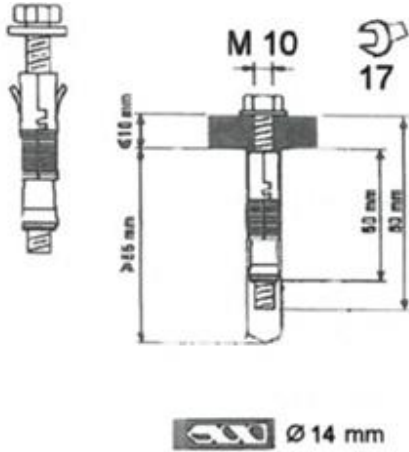

1. Naam van het product

Maxi orgel

2. Product code

28502038

3. Kleur

Zoals afgebeeld.

4. Korte omschrijving

Deze extra grote orgel is goed voor nog meer plezier en hele mooie geluiden. 8 tonen. Deze maxi orgel is geschikt voor buitengebruik.

De maxi orgel is een educatief muziekinstrument. Alleen geschikt voor gebruik onder toezicht.

5. Installeren

Met plaat: een legeringsplaat wordt op de vloer bevestigd door middel van speciale deuvels tussen de hoofdpolen.

Met plint: een graafgraaf met de juiste afmetingen voor de hoofdpalen is noodzakelijk. Maak een straaltje beton in de graaf voordat je de platen met deuvels bevestigt.

6. In gebruik nemen

Sla sterk of zacht op de noten met de stoten.

Afmetingen in cm: 120x60x250 cm

Afmetingen voor gebied: 500x250 cm

Voor meer informatie, bezoek onze website www.nenko.nl / www.nenko.be