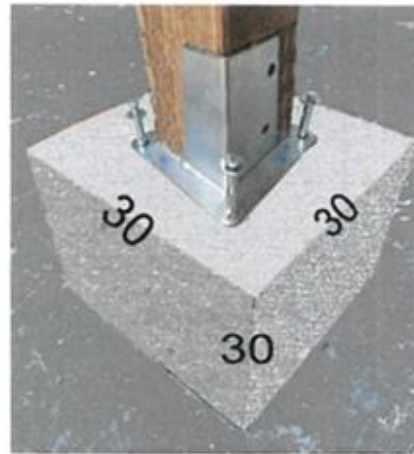

1. Naam van het product

Maxi orgel

2. Product code

28502038

3. Kleur

Zoals afgebeeld.

4. Korte omschrijving

Deze extra grote orgel is goed voor nog meer plezier en hele mooie geluiden. 8 tonen. Deze maxi orgel is geschikt voor buitengebruik.

De maxi orgel is een educatief muziekinstrument. Alleen geschikt voor gebruik onder toezicht.

5. Installeren

Met plaat: een legeringsplaat wordt op de vloer bevestigd door middel van speciale deuvels tussen de hoofdpolen.

Met plint: een graafgraaf met de juiste afmetingen voor de hoofdpalen is noodzakelijk. Maak een straaltje beton in de graaf voordat je de platen met deuvels bevestigt.

6. In gebruik nemen

Sla sterk of zacht op de noten met de stoten.

Afmetingen in cm: 120x60x250 cm

Afmetingen voor gebied: 500x250 cm

Voor meer informatie, bezoek onze website www.nenko.nl / www.nenko.be