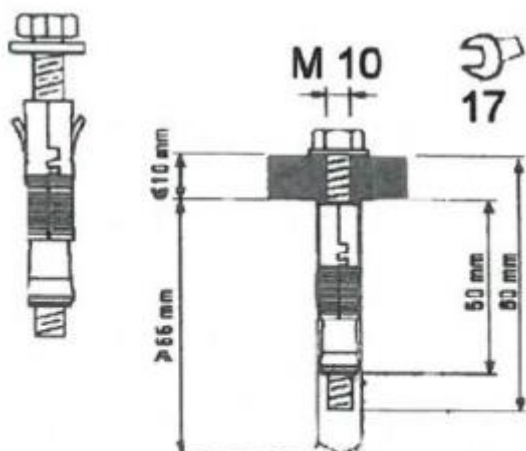

1. Naam van het product

Maxi orgel

2. Product code

28502038

3. Kleur

Zoals afgebeeld.

4. Korte omschrijving

Deze extra grote orgel is goed voor nog meer plezier en hele mooie geluiden. 8 tonen. Deze maxi orgel is geschikt voor buitengebruik.

De maxi orgel is een educatief muziekinstrument. Alleen geschikt voor gebruik onder toezicht.

5. Installeren

Met plaat: een legeringsplaat wordt op de vloer bevestigd door middel van speciale deuvels tussen de hoofdpolen.

Met plint: een graafgraaf met de juiste afmetingen voor de hoofdpalen is noodzakelijk. Maak een straaltje beton in de graaf voordat je de platen met deuvels bevestigt.

6. In gebruik nemen

Sla sterk of zacht op de noten met de stoten.

Afmetingen in cm: 120x60x250 cm

Afmetingen voor gebied: 500x250 cm

Voor meer informatie, bezoek onze website www.nenko.nl / www.nenko.be